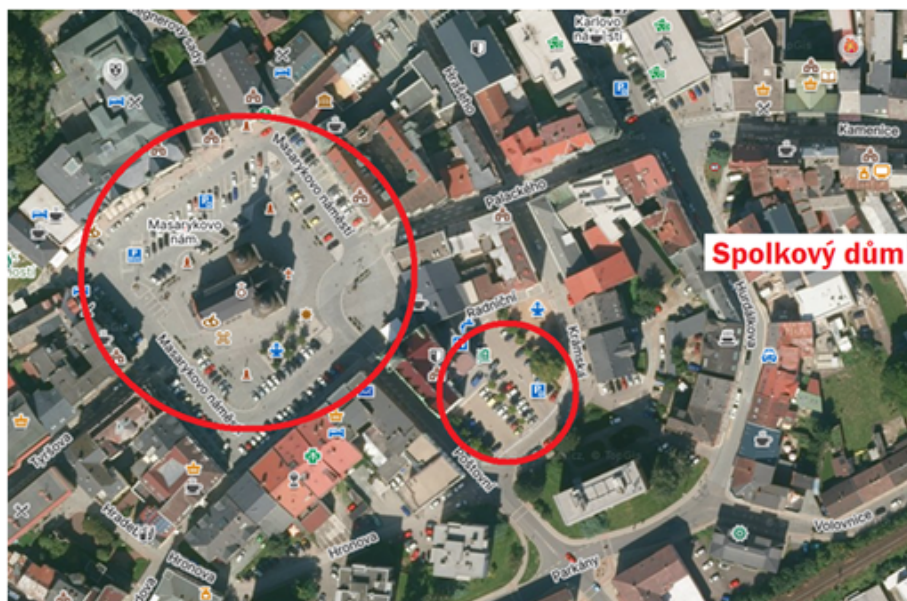

III. část - ukázka dobré praxe

13:30 - 14:00 Individuální přesun na místo ukázky dobré praxe - Malé Lázně Náchod - Běloves

14:00 - 15:00 Ukázka dobré praxe - výstupy projektu Aqua Mineralis Glacensis

Organizační pokyny

Místo konání (seminář, konzultace projektových záměrů):
Spolkový dům Náchod, Hurdálkova 2171, 547 01 Náchod

Parkování:

Velké parkoviště na Masarykově náměstí nebo menší parkoviště za městským úřadem (obě parkoviště jsou zpoplatněná), případně podélně v ulicích poblíž Spolkového domu

Místo ukázky dobré praxe:

Malé lázně, U Starých lázní, 547 01 Náchod

Parkování:

Velké parkoviště před obchodní zónou nebo menší parkoviště za Malými lázněmi (obě parkoviště nejsou zpoplatněná), případně podélně v ulicích v místní části Běloves