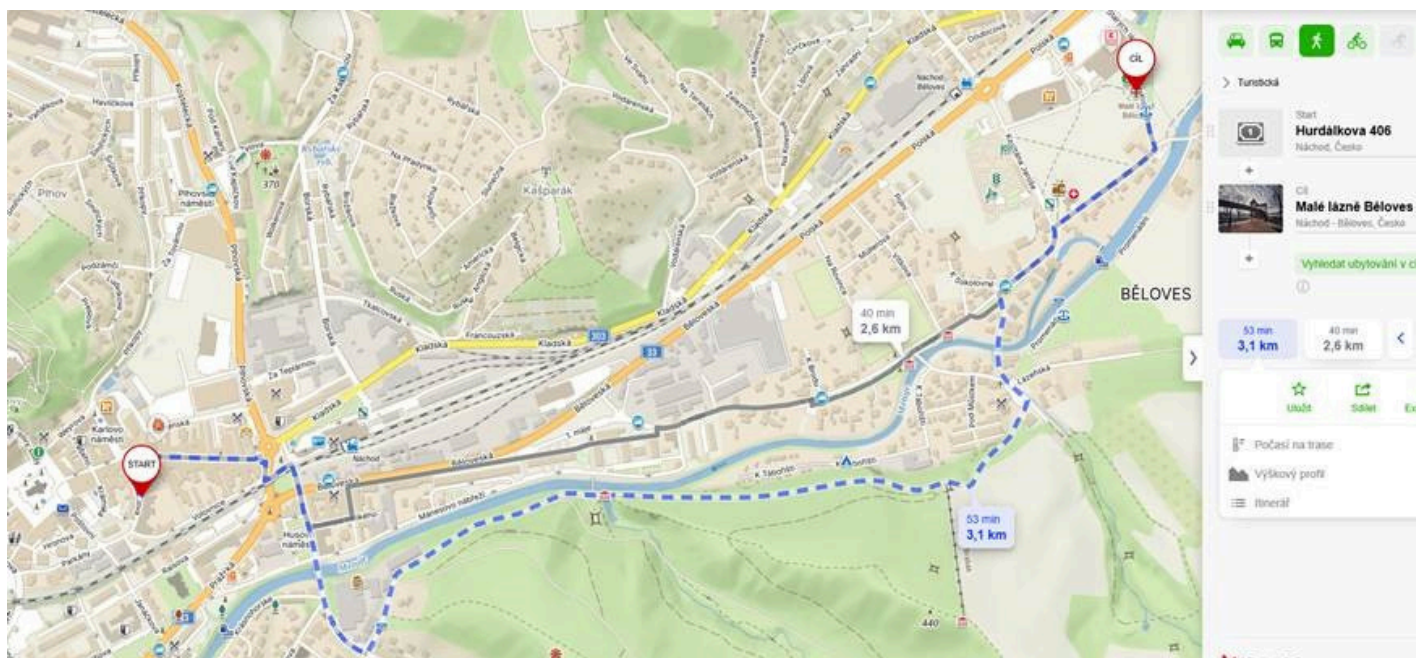

Místo konání (seminář, konzultace projektových záměrů):
Spolkový dům Náchod, Hurdálkova 2171, 547 01 Náchod

Parkování:

Velké parkoviště na Masarykově náměstí nebo menší parkoviště za městským úřadem (obě parkoviště jsou zpoplatněná), případně podélně v ulicích poblíž Spolkového domu

Místo ukázky dobré praxe:

Malé lázně, U Starých lázní, 547 01 Náchod

Parkování:

Velké parkoviště před obchodní zónou nebo menší parkoviště za Malými lázněmi (obě parkoviště nejsou zpoplatněná), případně podélně v ulicích v místní části Běloves

Přesun zájemců o ukázkou dobré praxe (od Spolkového domu do Malých lázní)

- **vlastními auty** (možnosti parkování – viz výše)
- **pěšky** (pro zájemce, kteří do Náchoda přijedou busem/vlakem)
- cca 3 km, resp. cca 45 minut – dle zvolené trasy
- **hromadná doprava** (cílová autobusová zastávka: Náchod, Běloves, Ida nebo Náchod, Běloves, Kaufland, cílová vlaková zastávka: Náchod – Běloves) - CDS Náchod (MHD pro město Náchod), Doprava Královéhradeckého kraje, Integrovaná regionální doprava východních Čech, IDOS